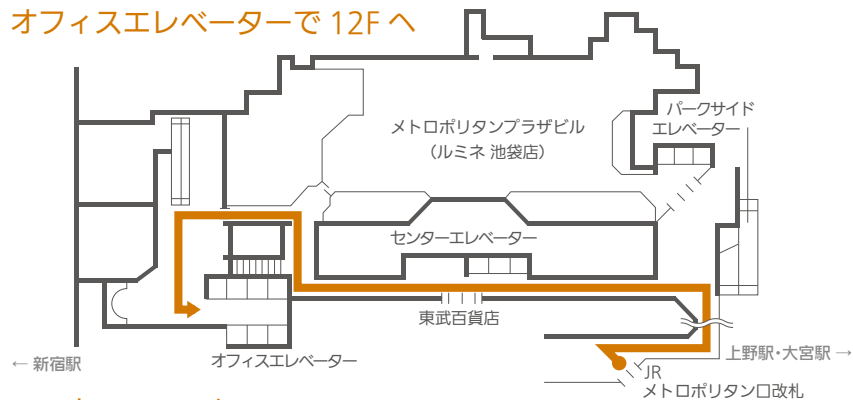

アクセス

JR池袋駅 メトロポリタン口より徒歩1分 (7:30 ~ 21:00)

池袋駅 西口より徒歩2分 JR、東武東上線、西武池袋線、東京メトロ有楽町線・丸ノ内線 各線

※お車でお越しのお客様はビル内の駐車場をご利用下さい。

2F オフィスエレベーターで12Fへ

1F エスカレーターかエレベーターで2Fへ

B1 エスカレーターかプラザセンターエレベーターで2Fへ