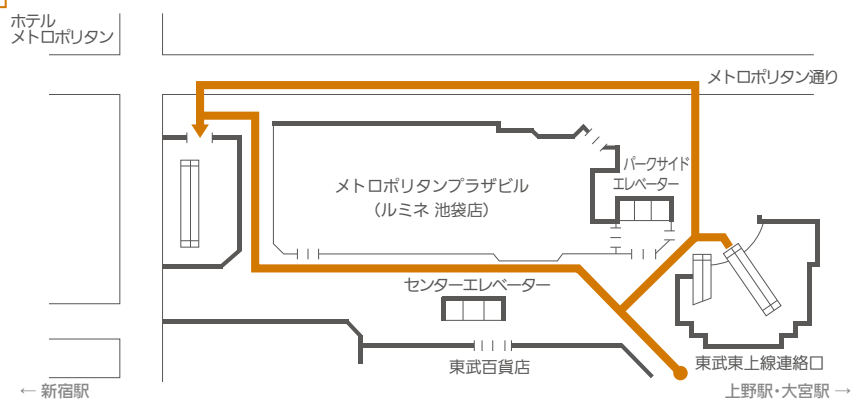

アクセス

JR池袋駅 メトロポリタン口より徒歩1分 (7:30 ~ 21:00)

池袋駅 西口より徒歩2分 JR、東武東上線、西武池袋線、東京メトロ有楽町線・丸ノ内線 各線

※お車でお越しのお客様はビル内の駐車場をご利用下さい。

2F オフィスエレベーターで12Fへ

1F エスカレーターかエレベーターで2Fへ

B1 エスカレーターかプラザセンターエレベーターで2Fへ